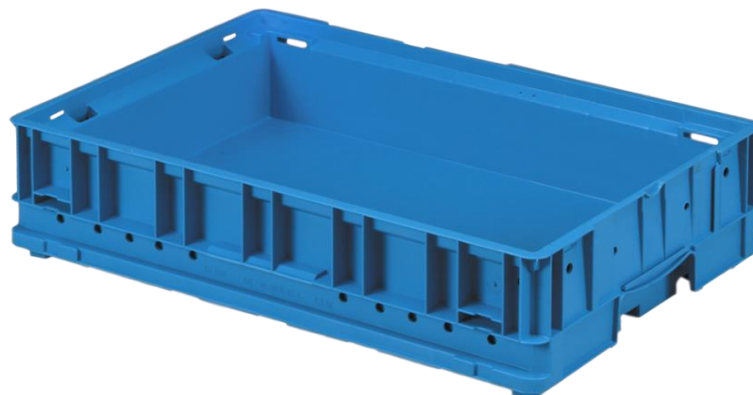

VDA KLT - 6414

Características

- gran capacidad de carga
- automatizable
- apilable
- compatible con palets

Color	Azul
Dimensiones externas (La x An x Alt) mm	594 x 396 x 147,5
Dimensiones internas útiles (La x An x Alt) mm	532 x 346 x 115,5
Volumen aproximado (l)	18,5
Peso (kg) Contenedor	2,8
Peso (kg) Tapa	0,6
Unidades por palet	60
Capacidad carga individual (kg)	
estática	50
dinámica	50
Capacidad carga apilados (kg)	
estática	600
dinámica	600
Material	PP Reciclable